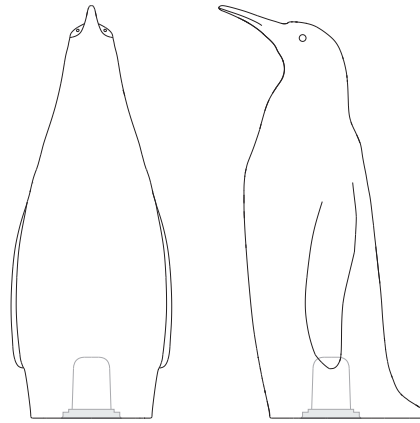

код	название	внешние размеры см.			вес кг.
210_079	Arthur_134	a 52	b 68	c 134	6,5

160см  
140см  
120см  
100см  
80см  
60см  
40см  
20см  
0см

Arthur 134

160см  
140см  
120см  
100см  
80см  
60см  
40см  
20см  
0см