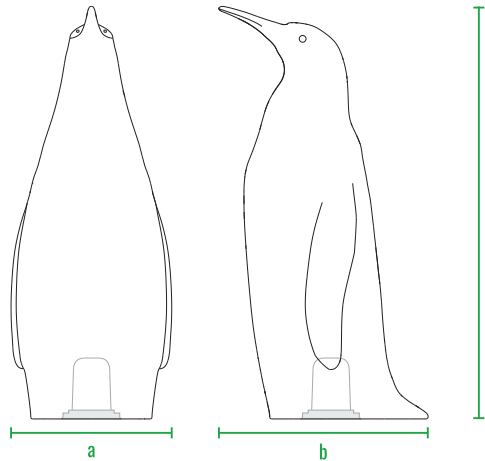

код	название	внешние размеры см.			вес кг.
210_079	Arthur_134	a 52	b 68	c 134	6,5

160см  
140см  
120см  
100см  
80см  
60см  
40см  
20см  
0см

Arthur 134

160см  
140см  
120см  
100см  
80см  
60см  
40см  
20см  
0см