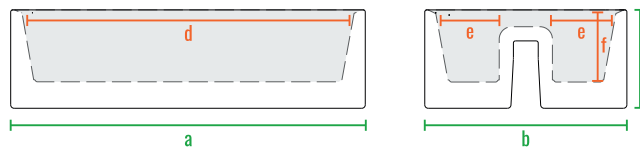

код	название	внешние размеры см.	внутренние размеры см.	объем л.	вес
220_013	Vittorio_fence_28	a 100 b 57 c 28	d 93 e 17 f 20	33	13

160см
140см
120см
100см
80см
60см
40см
20см
0см

Vittorio_fence_28

160см
140см
120см
100см
80см
60см
40см
20см
0см