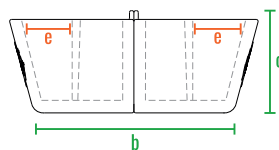

160см
140см
120см
100см
80см
60см
40см
20см
0см

Neva_30

код	название	внешние размеры см.			внутренние размеры см.			объем л.	вес
220_104	Neva_30	a 75	b 61	c 30	d 69	e 16	f 24	46	9

160см
140см
120см
100см
80см
60см
40см
20см
0см