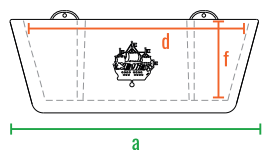

160см
140см
120см
100см
80см
60см
40см
20см
0см

Neva_30

код	название	внешние размеры см.			внутренние размеры см.			объем л.	вес
220_104	Neva_30	a 75	b 61	c 30	d 69	e 16	f 24	46	9

160см
140см
120см
100см
80см
60см
40см
20см
0см