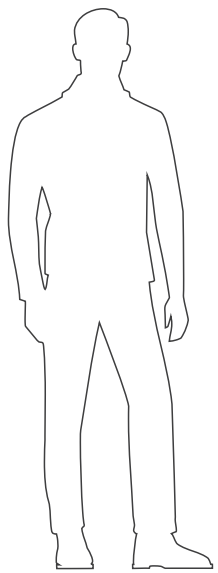

код	название	внешние размеры см.	вес
210_069	Rudy 70	a 94 b 48 c 70	5,5

160см
140см
120см
100см
80см
60см
40см
20см
0см

Rudy 70

160см
140см
120см
100см
80см
60см
40см
20см
0см

Rudy 70