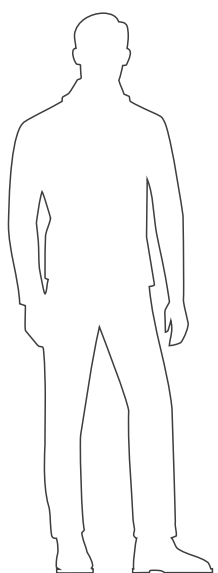

код	название	внешние размеры см.	вес
210_069	Rudy 70	a 94 b 48 c 70	5,5

160см
140см
120см
100см
80см
60см
40см
20см
0см

Rudy 70

160см
140см
120см
100см
80см
60см
40см
20см
0см

Rudy 70