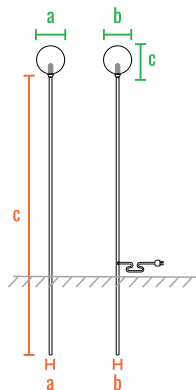

160см
140см
120см
100см
80см
60см
40см
20см
0см

код	название	внешние размеры см.	вес
210_086	Монwalk	a 10 b 10 c 10	1
	Труба	a 1 b 1 c от 30 до 200	

Монwalk

160см
140см
120см
100см
80см
60см
40см
20см
0см