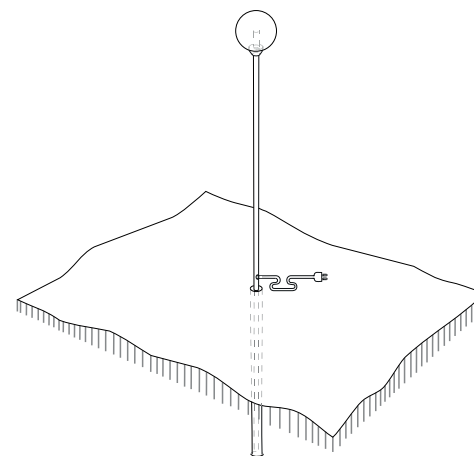

160см
140см
120см
100см
80см
60см
40см
20см
0см

код	название	внешние размеры см.	вес
210_086	Монwalk	a 10 b 10 c 10	1
	Труба	a 1 b 1 c от 30 до 200	

Монwalk

160см
140см
120см
100см
80см
60см
40см
20см
0см

Монwalk